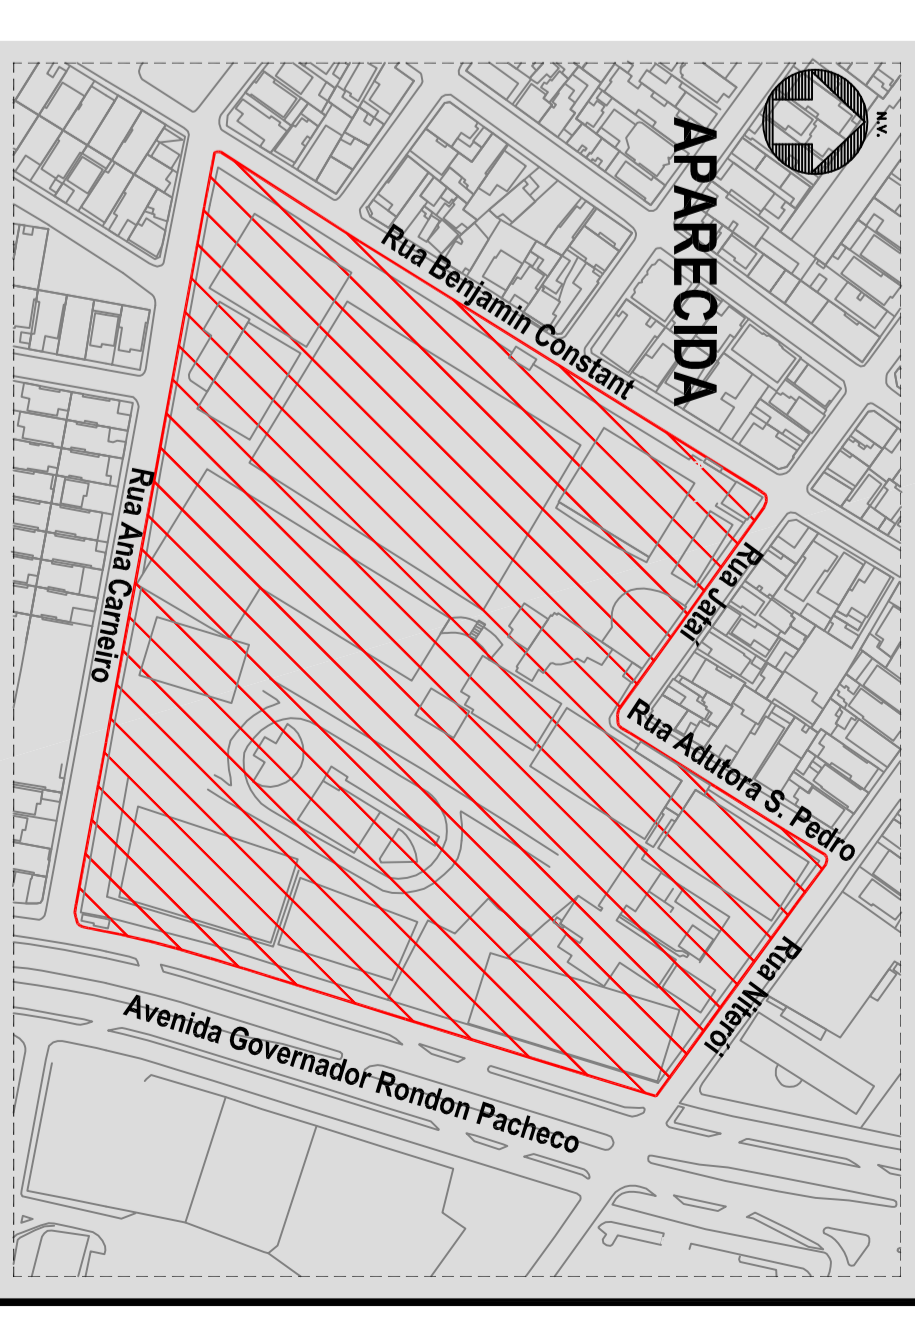

campus educa

LEGENDA

- ÁREA VERDE
- ESTACIONAMENTOS
- SISTEMA VIÁRIO
- PASSSEIOS
- LIMITE CAMPUS
- ÁREA BLOCOS
- PREVISÃO DE AMPLIAÇÃO