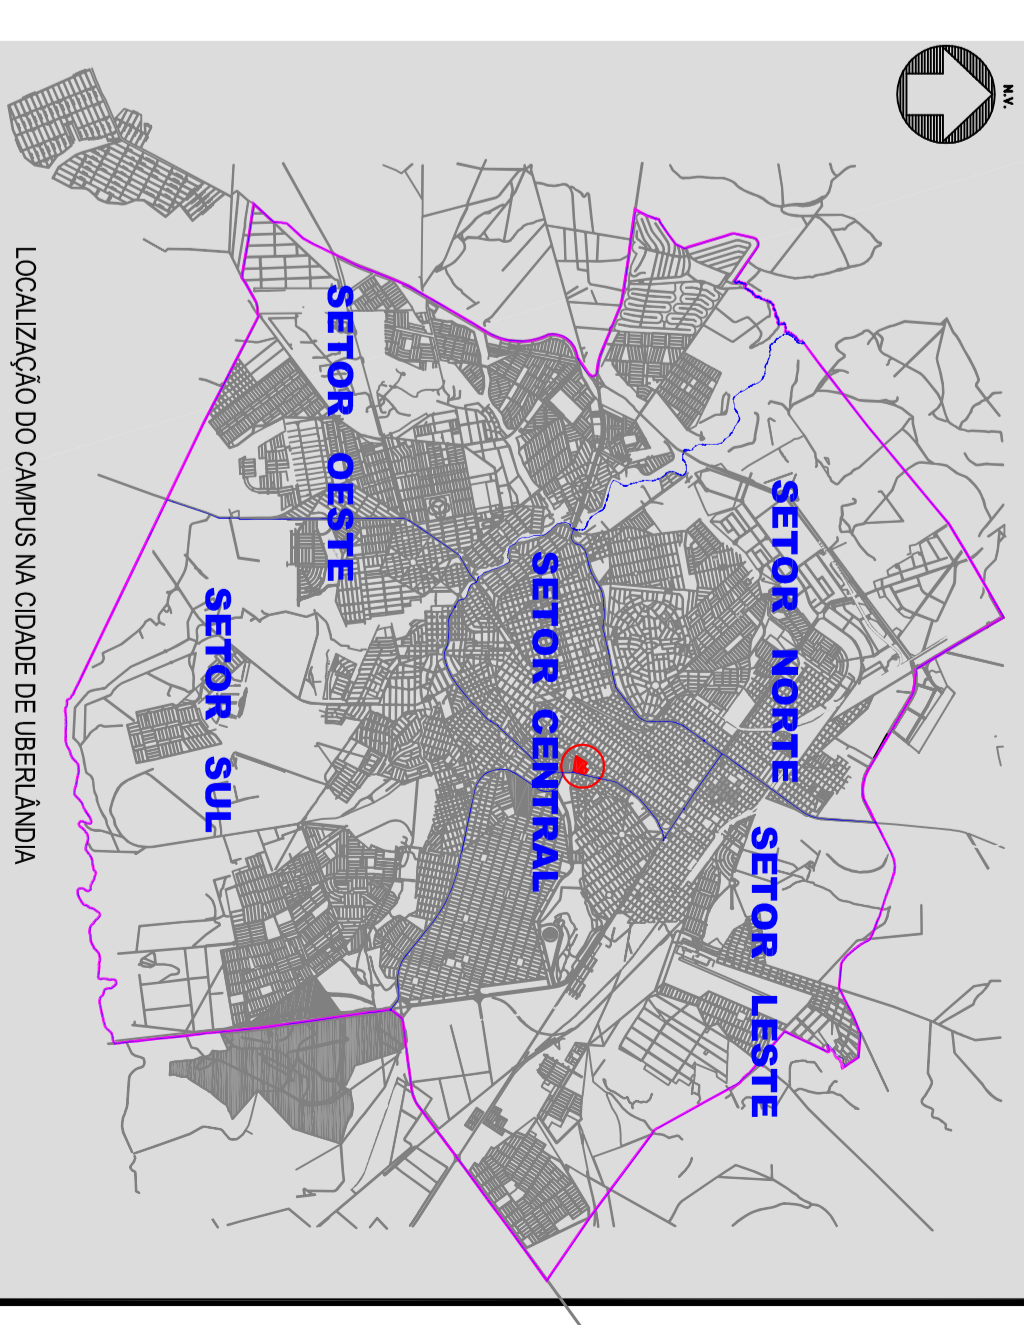

campus educa

LEGENDA

- ÁREA VERDE
- ESTACIONAMENTOS
- SISTEMA VIÁRIO
- PASSSEIOS
- LIMITE CAMPUS
- ÁREA BLOCOS
- PREVISÃO DE AMPLIAÇÃO