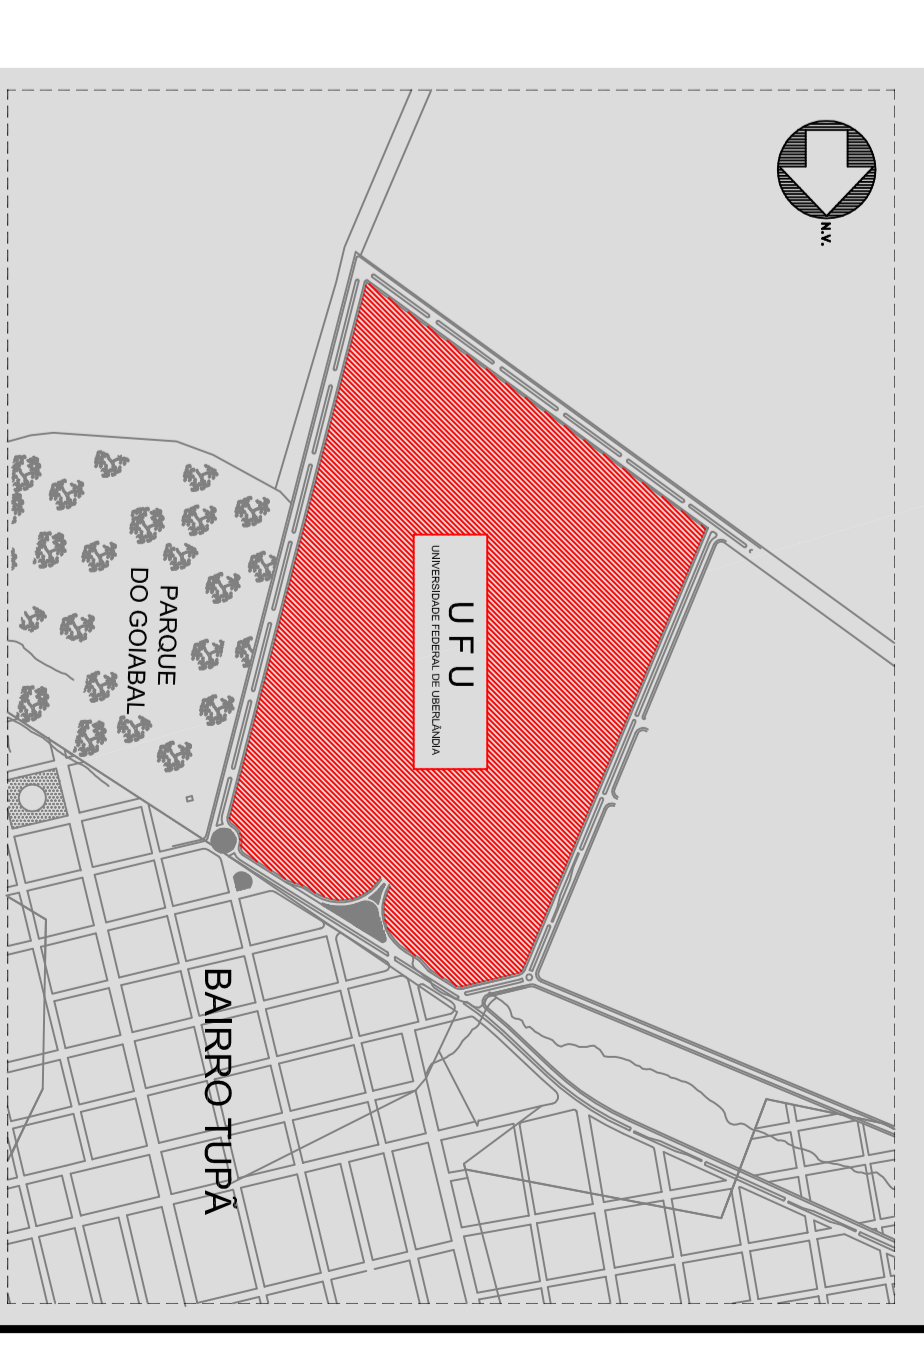

campus portal

LOCALIZAÇÃO DO CAMPUS NA CIDADE DE MARABÁ

LOCALIZAÇÃO DO CAMPUS NO BARRIO

- LEGENDA**
- ÁREA VERDE
 - ESTACIONAMENTOS(E)
 - SISTEMA VIÁRIO
 - PASSAGENS
 - LIMITE CAMPUS
 - ÁREA DESTINADA BLOCOS
 - EM CONSTRUÇÃO

ÁREA CAMPUS : 500.000,00 m²
1:500 - 1:1000 - 1:2000 - 1:5000
2:5000 - 1:10000 - 1:20000 - 1:50000

ORIG: Diretoria de Obras/UFPA